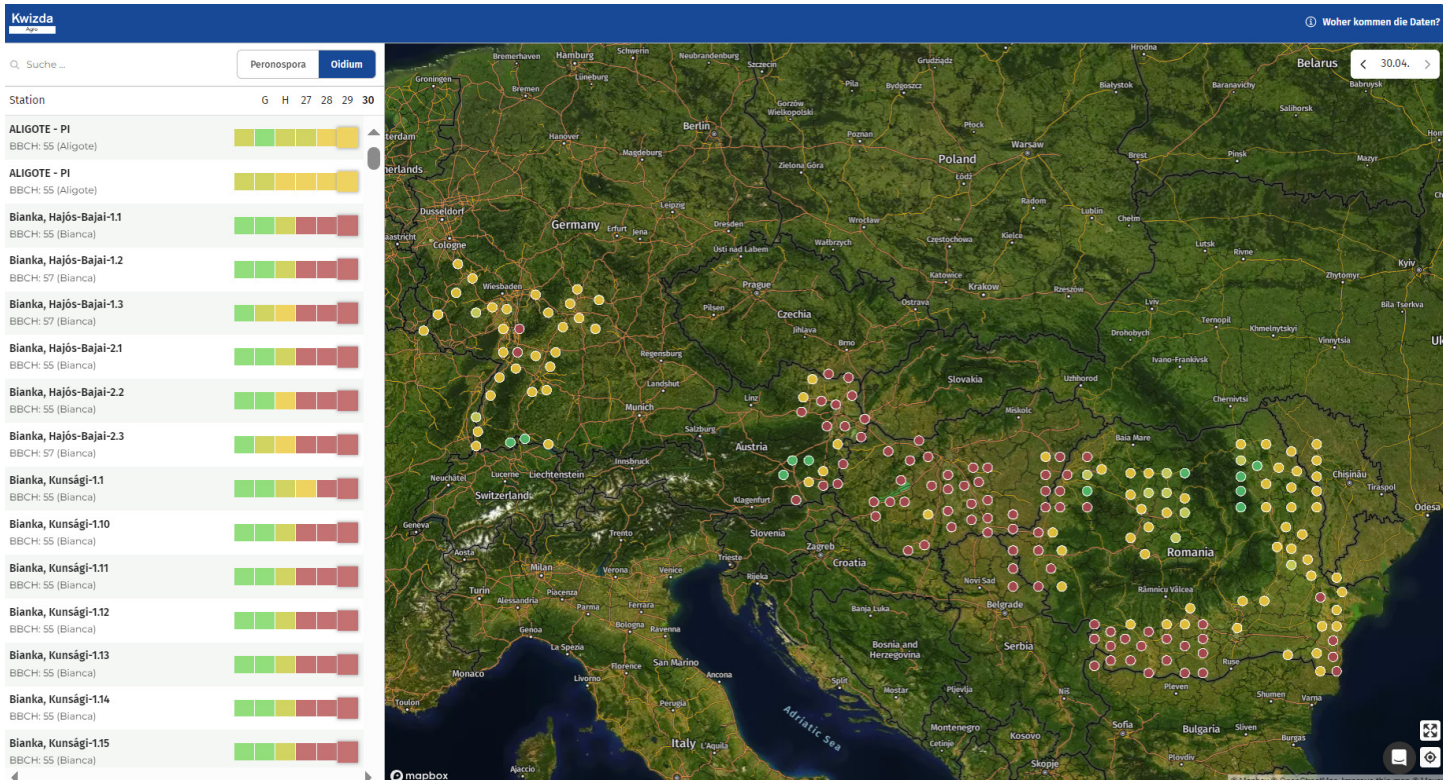

vine4cast erstellt Krankheits- und Wetterprognosen für einen Punkt in Ihrem Weinberg. Diese Analysen unterstützen eine optimale Entscheidungsfindung für den Pflanzenschutz.

IHRE VORTEILE

Infektionsprognosen für jeden Punkt

Termingerechter Pflanzenschutz durch die Modellierung von Infektionsbedingungen

vine4cast hilft Ihnen, Infektionsrisiken frühzeitig zu erkennen und den Rebschutz effizient zu planen, indem es die Infektionsbedingungen für Peronospora und Oidium für jeden gesetzten Punkt modelliert. Sie können sich jederzeit über das aktuelle Infektionsrisiko informieren, egal wo Sie sich gerade befinden.

Phänologische Entwicklung bei verschiedenen Rebsorten

vine4cast verwendet verschiedene Wachstumsmodelle verschiedener Rebsorten, um die aktuelle Phänologie zu berechnen. Bleiben Sie über Wachstumsstadien und den aktuellen Zustand Ihrer Reben informiert – vom Austrieb bis zur Weinlese.