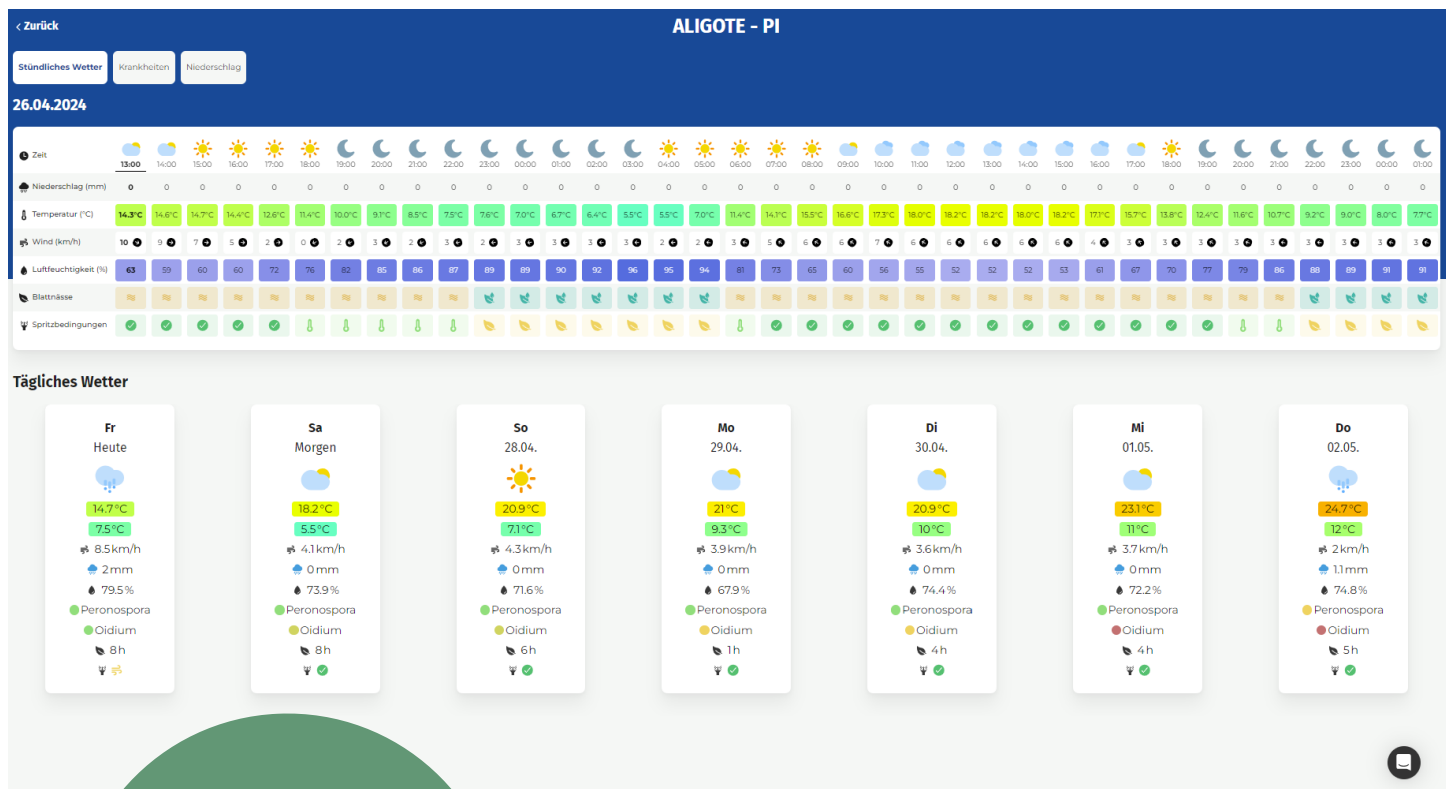

Wetteranalysen zur optimalen Entscheidungsfindung

Wettermodelle

40 Wettermodelle werden vom vine4cast Service zweimal täglich automatisch für jeden Ihrer Punkte verglichen. Das erspart Ihnen den mühsamen und zeitraubenden Vergleich verschiedener Wetter-Apps.

Niederschlagsanalyse

vine4cast visualisiert den Niederschlag pro Punkt, basierend auf Radarmessungen. Filtern Sie, wie viel Niederschlag es in welchem Zeitraum gab und ermitteln Sie so unter anderem, ob Ihre Reben optimal versorgt sind.

Anwendungsbedingungen

vine4cast analysiert auch die aktuellen Bedingungen für Spritzungen zu jedem Weinanbaugebiet. Finden Sie den optimalen Zeitpunkt für die nächste Pflanzenschutzmaßnahme, speziell für Ihre Reben.

Für Ihren kostenlosen Punkt senden Sie die Geo-Location aus Google Maps, die Rebsorte und den Namen des Weinguts.

KONTAKT

Patrick Zink | Fachberater Pflanzenschutz
Weinbau Deutschland

+49 151 7068 9016
upside@kwizda-agro.de